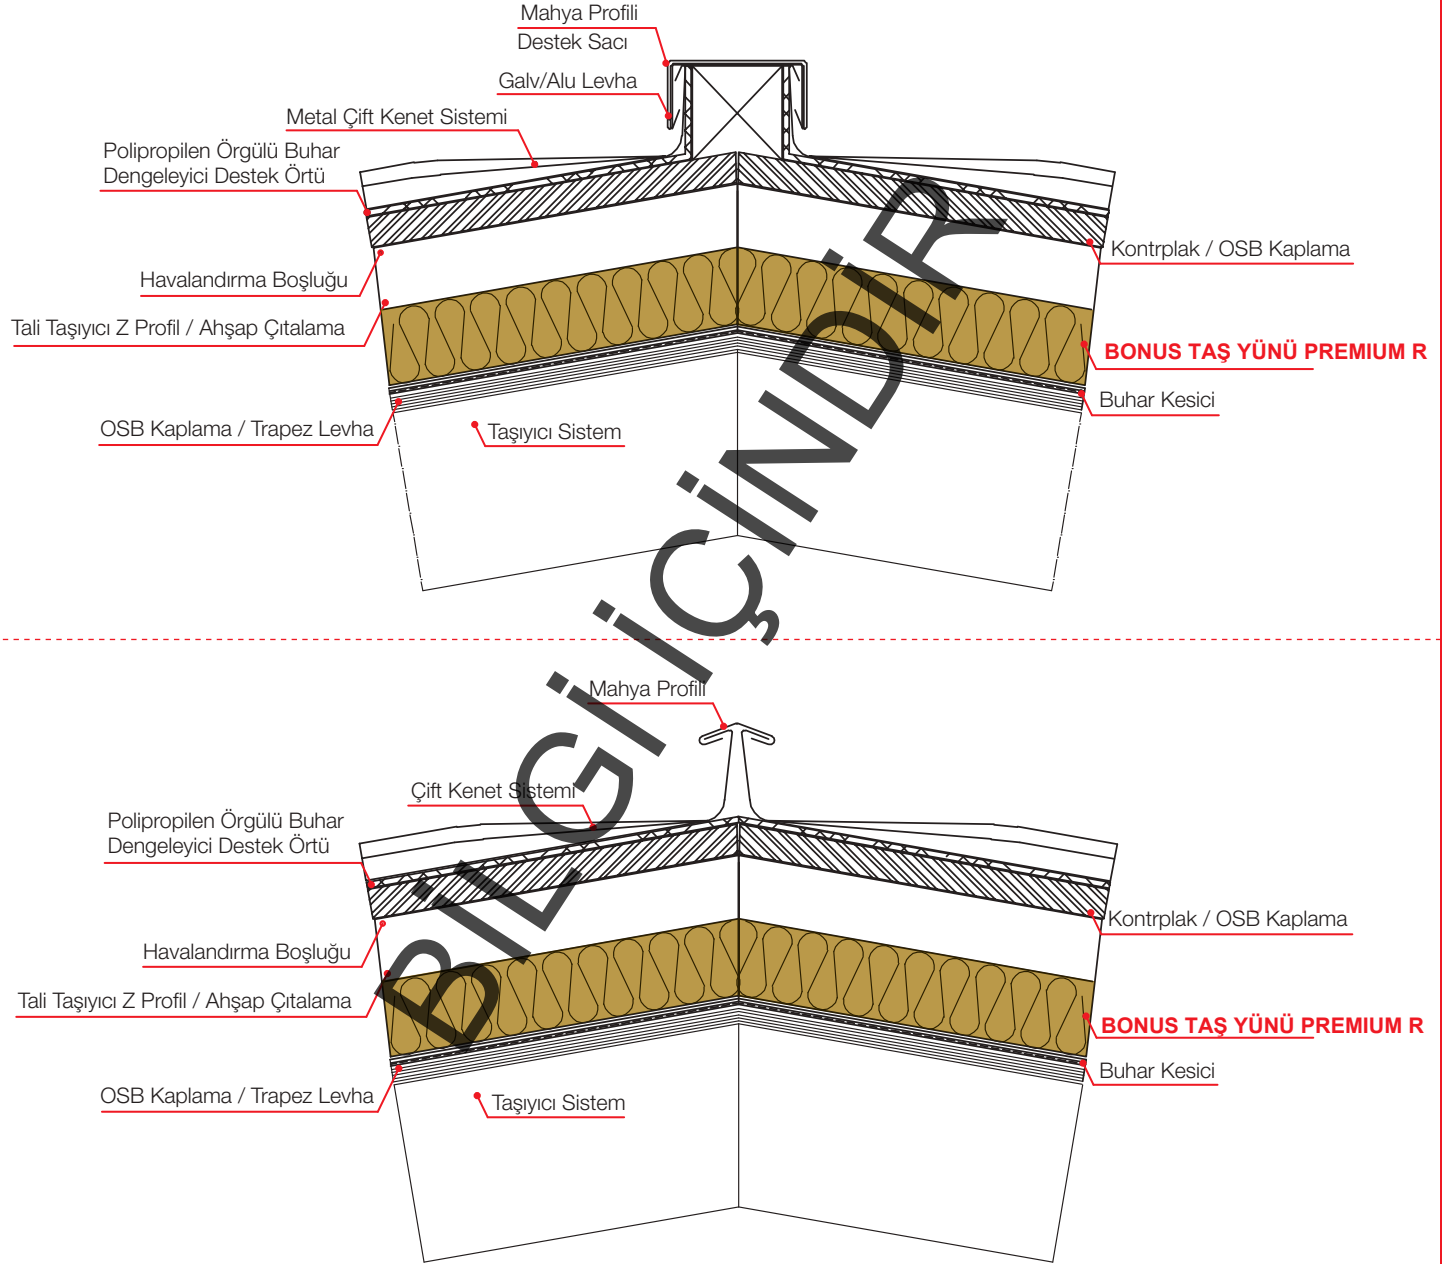

METAL ÇATILARDA ÇİFT KENET SİSTEMİ - MAHYA TİP DETAYI (MAYİL)

Çizimler tip detaylar olup, konstrüksiyon ve uygulamaya göre değişiklik göstermektedir. Detaylı bilgi için Eryap Grup'a başvurunuz. Detaylar Eryap Grup tarafından hazırlanmış olup, tüm hakları saklıdır.