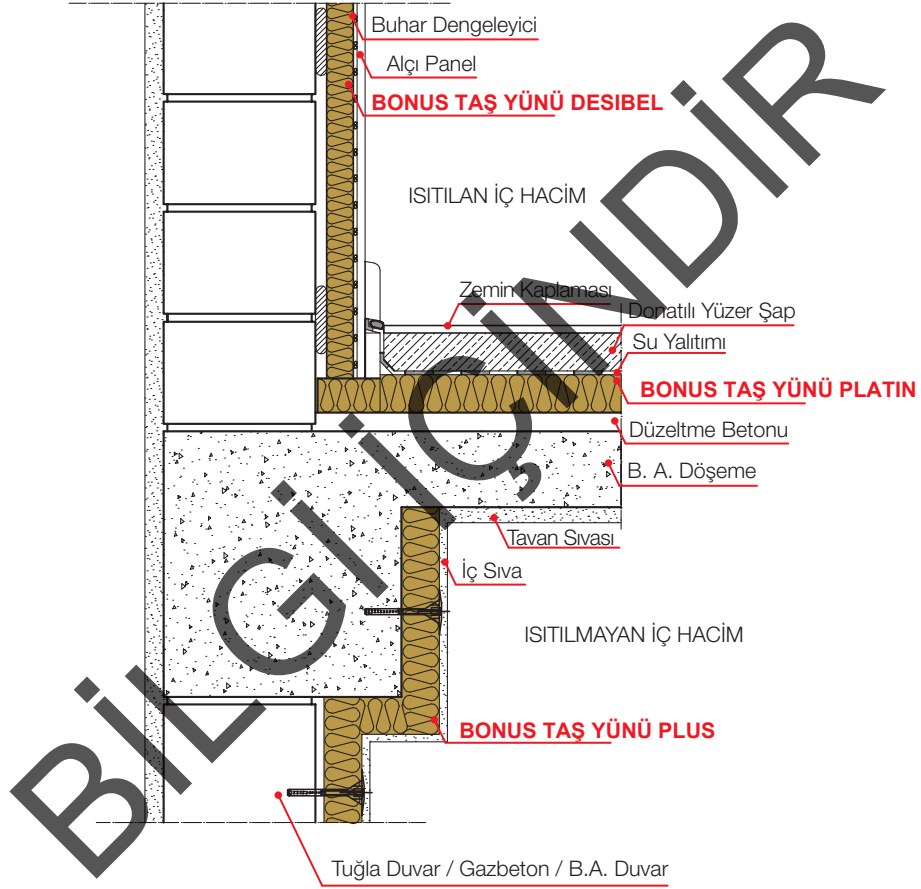

TUĞLA/GAZBETON / B. A. İÇTEN YALITIMLI DIŞ DUVAR - DÖŞEME BAĞLANTISI ISITILMAYAN HACİM ÜSTÜ DÖŞEMELER

Çizimler tip detaylar olup, konstrüksiyon ve uygulamaya göre değişiklik göstermektedir. Detaylı bilgi için Eryap Grup'a başvurunuz.
Detaylar Eryap Grup tarafından hazırlanmış olup, tüm hakları saklıdır.