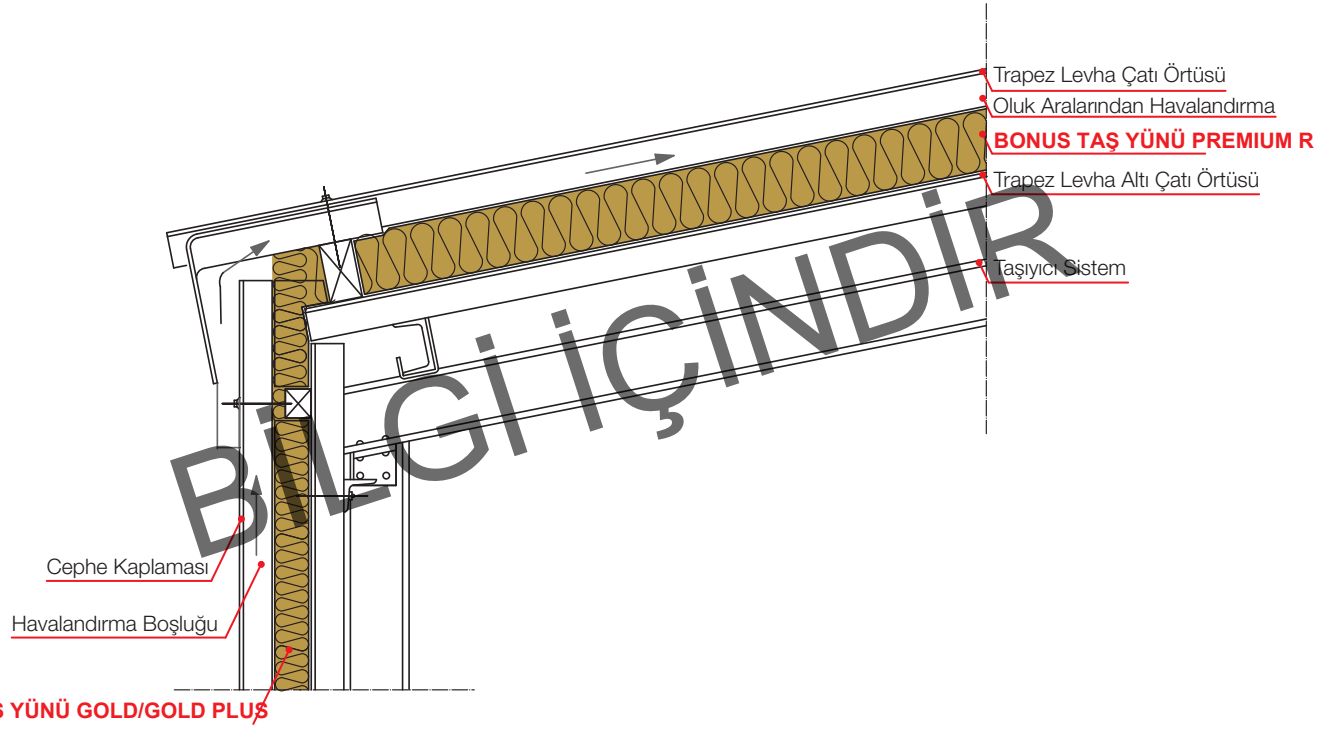

ÇELİK KONTRÜKSİYONLU EĞİLİMLİ ÇATILAR - HAVALANDIRMALI DIŞ DUVAR BAĞLANTISI

Çizimler tip detaylar olup, konstrüksiyon ve uygulamaya göre değişiklik göstermektedir. Detaylı bilgi için Eryap Grup'a başvurunuz.
Detaylar Eryap Grup tarafından hazırlanmış olup, tüm hakları saklıdır.