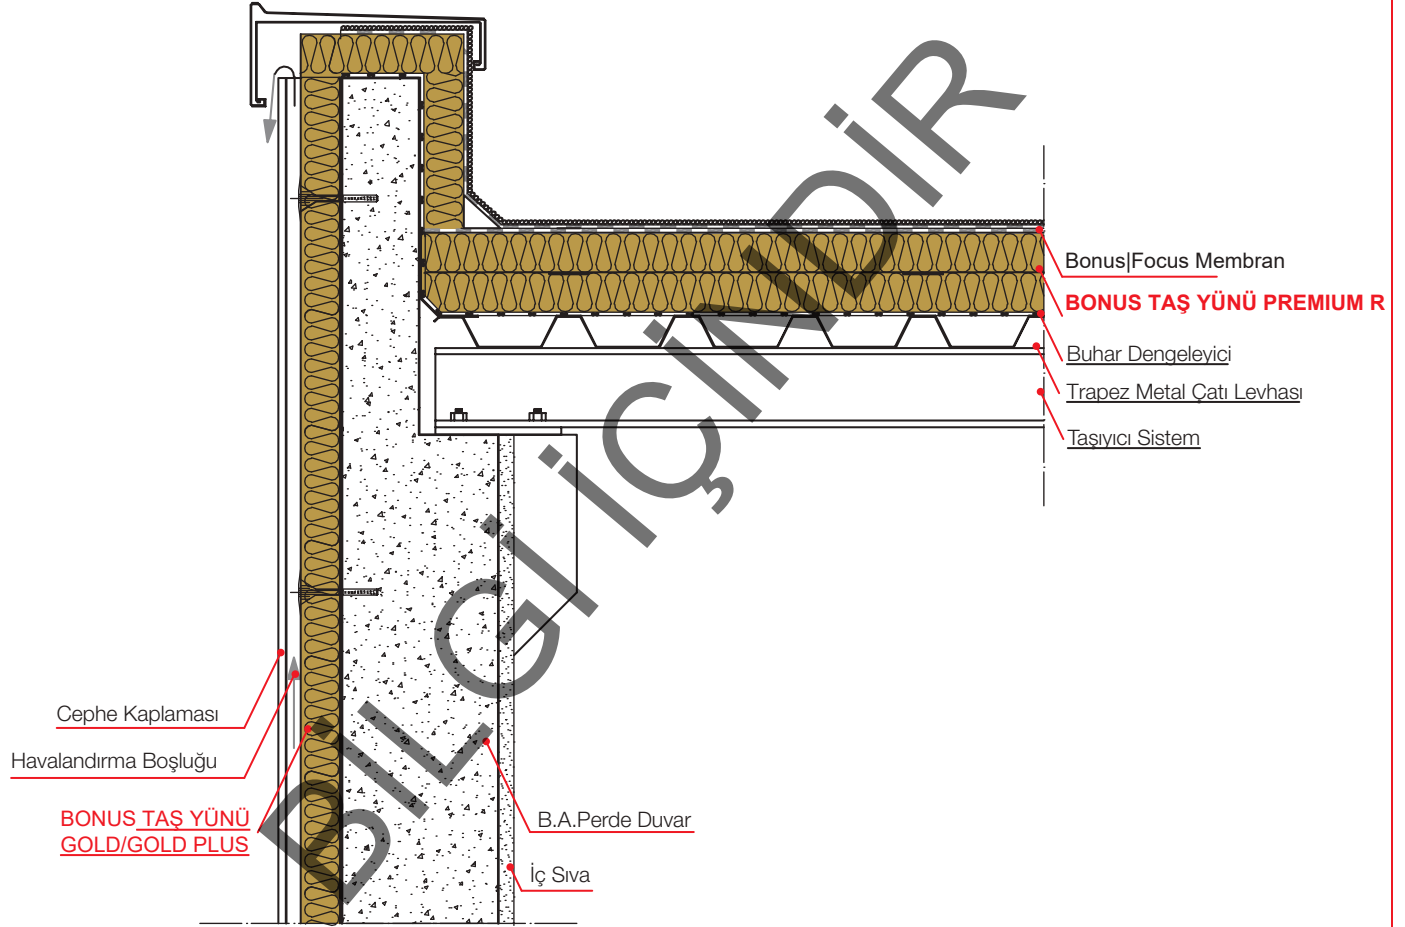

ÇELİK KONTRÜKSİYONLU DÜŞÜK EĞİMLİ ÇATILAR - HAVALANDIRMALI DIŞ DUVAR BAĞLANTISI

Çizimler tip detaylar olup, konstrüksiyon ve uygulamaya göre değişiklik göstermektedir. Detaylı bilgi için Eryap Grup'a başvurunuz.
Detaylar Eryap Grup tarafından hazırlanmış olup, tüm hakları saklıdır.