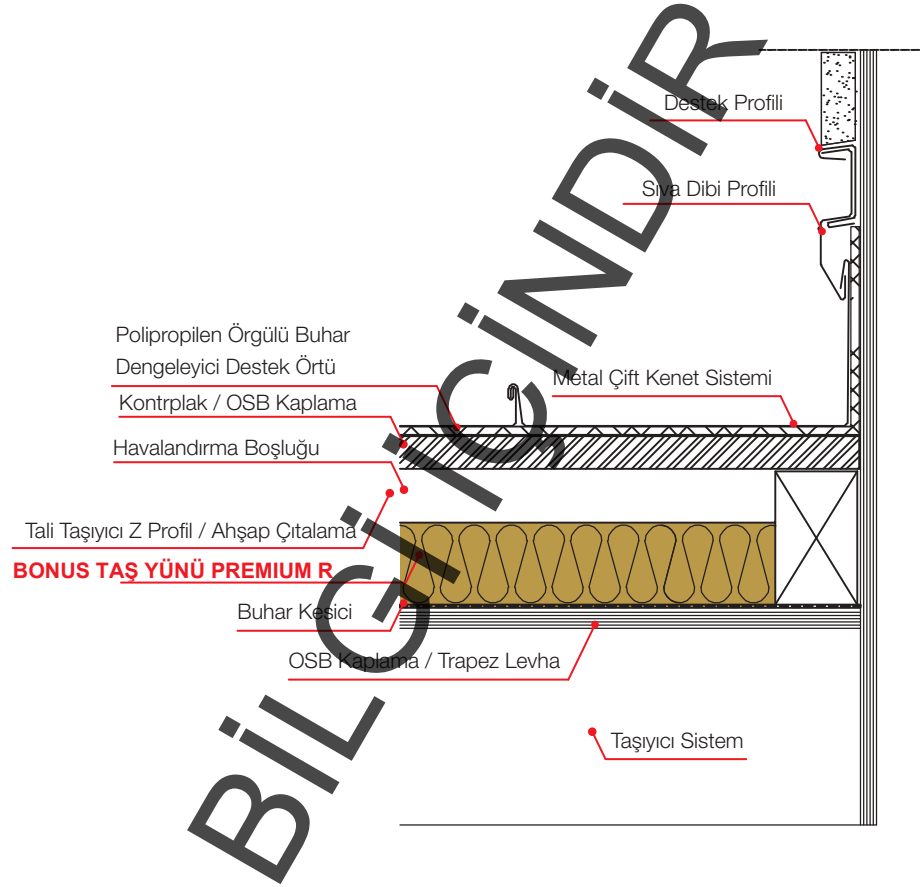

METAL ÇATILARDA ÇİFT KENET SİSTEMİ - SIVA DİBİ TİP DETAYI

Çizimler tip detaylar olup, konstrüksiyon ve uygulamaya göre değişiklik göstermektedir. Detaylı bilgi için Eryap Grup'a başvurunuz. Detaylar Eryap Grup tarafından hazırlanmış olup, tüm hakları saklıdır.